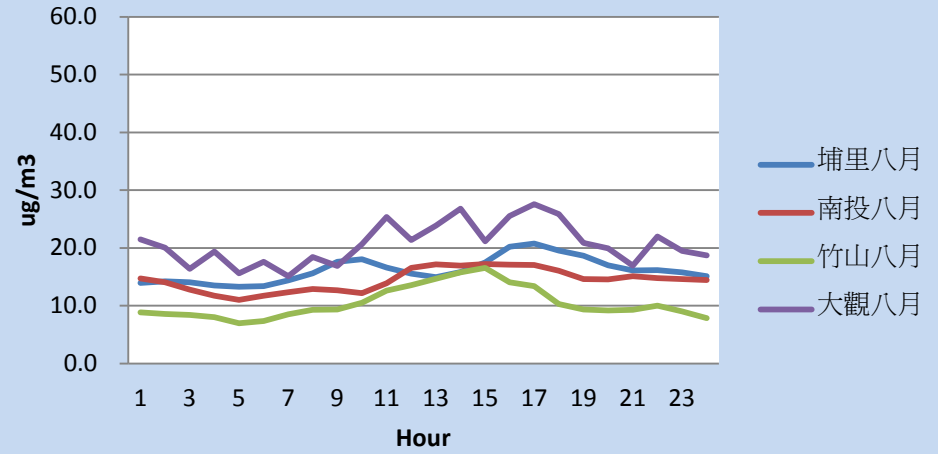

日平均趨勢圖

PM_{2.5}八月份日平均趨勢圖

PM_{2.5}八月份日平均趨勢圖

PM_{2.5}九月份日平均趨勢圖

PM_{2.5}九月份日平均趨勢圖

PM_{2.5}十月份日平均趨勢圖

PM_{2.5}十月份日平均趨勢圖

小時平均趨勢圖

PM_{2.5}八月份小時平均趨勢圖

PM_{2.5}八月份小時平均趨勢圖

PM_{2.5}九月份小時平均趨勢圖

PM_{2.5}九月份小時平均趨勢圖

PM_{2.5}十月份小時平均趨勢圖

PM_{2.5}十月份小時平均趨勢圖