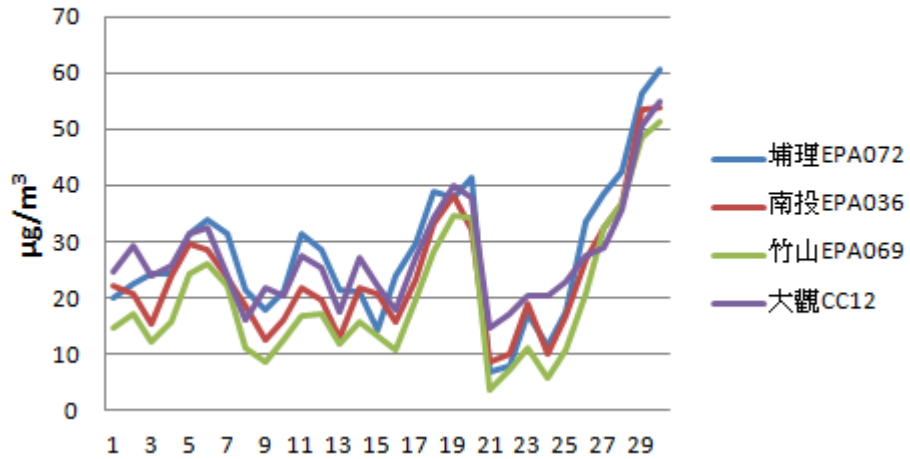

日平均趨勢圖

PM_{2.5}八月份日平均趨勢圖

PM_{2.5}八月份日平均趨勢圖

PM_{2.5}九月份日平均趨勢圖

PM_{2.5}九月份日平均趨勢圖

PM_{2.5}十月份日平均趨勢圖

PM_{2.5}十月份日平均趨勢圖

小時平均趨勢圖

PM_{2.5}八月份小時平均趨勢圖

PM_{2.5}八月份小時平均趨勢圖

PM_{2.5}九月份小時平均趨勢圖

PM_{2.5}九月份小時平均趨勢圖

PM_{2.5}十月份小時平均趨勢圖

PM_{2.5}十月份小時平均趨勢圖