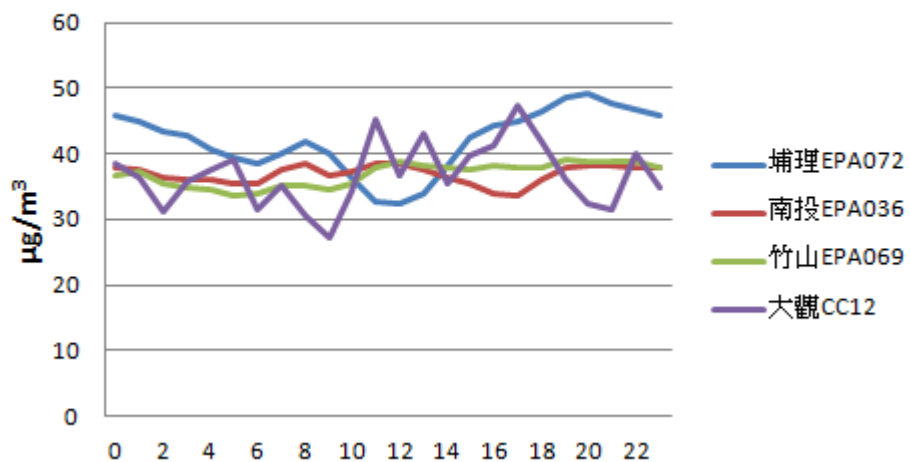

PM_{2.5}八月份小時平均趨勢圖

PM_{2.5}八月份小時平均趨勢圖

PM_{2.5}九月份小時平均趨勢圖

PM_{2.5}九月份小時平均趨勢圖

PM_{2.5}十月份小時平均趨勢圖

PM_{2.5}十月份小時平均趨勢圖