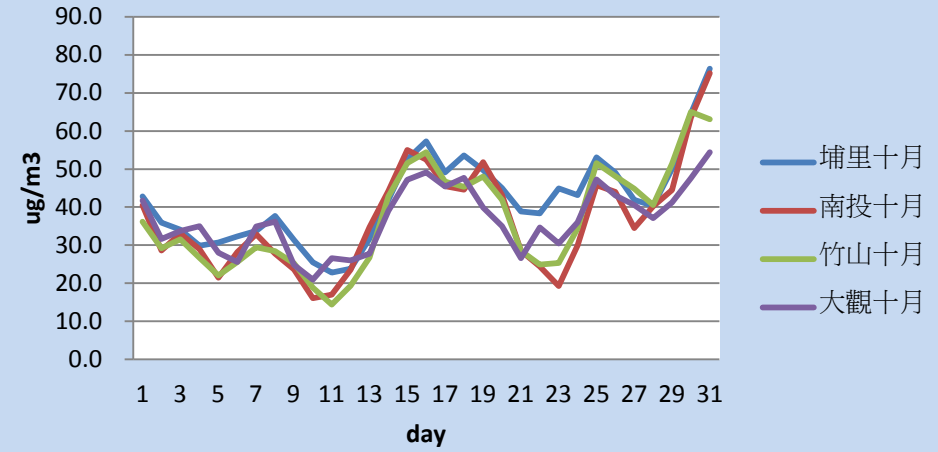

日平均趨勢圖

PM_{2.5}八月份日平均趨勢圖

PM_{2.5}八月份日平均趨勢圖

PM_{2.5}九月份日平均趨勢圖

PM_{2.5}九月份日平均趨勢圖

PM_{2.5}十月份日平均趨勢圖

PM_{2.5}十月份日平均趨勢圖

小時平均趨勢圖

PM_{2.5}八月份小時平均趨勢圖

PM_{2.5}八月份小時平均趨勢圖

PM_{2.5}九月份小時平均趨勢圖

PM_{2.5}九月份小時平均趨勢圖

PM_{2.5}十月份小時平均趨勢圖

PM_{2.5}十月份小時平均趨勢圖