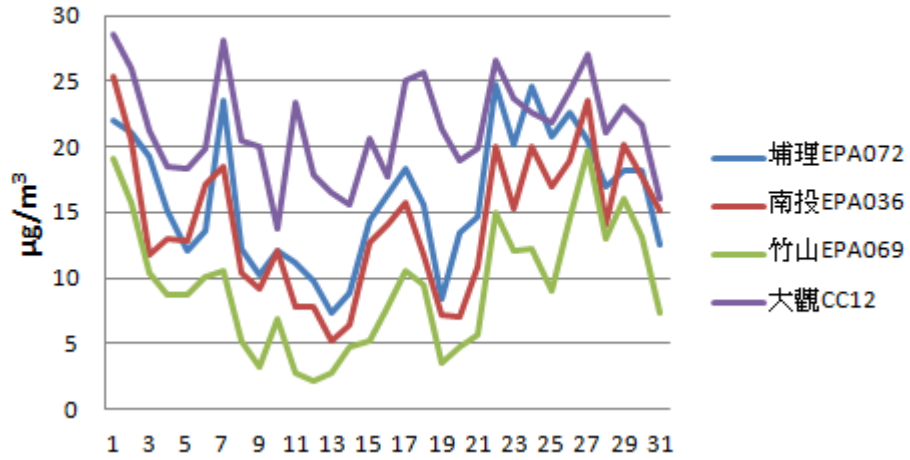

日平均趨勢圖

PM_{2.5}八月份日平均趨勢圖

PM_{2.5}八月份日平均趨勢圖

PM_{2.5}九月份日平均趨勢圖

PM_{2.5}九月份日平均趨勢圖

PM_{2.5}十月份日平均趨勢圖

PM_{2.5}十月份日平均趨勢圖

小時平均趨勢圖

PM_{2.5}八月份小時平均趨勢圖

PM_{2.5}八月份小時平均趨勢圖

PM_{2.5}九月份小時平均趨勢圖

PM_{2.5}九月份小時平均趨勢圖

PM_{2.5}十月份小時平均趨勢圖

PM_{2.5}十月份小時平均趨勢圖