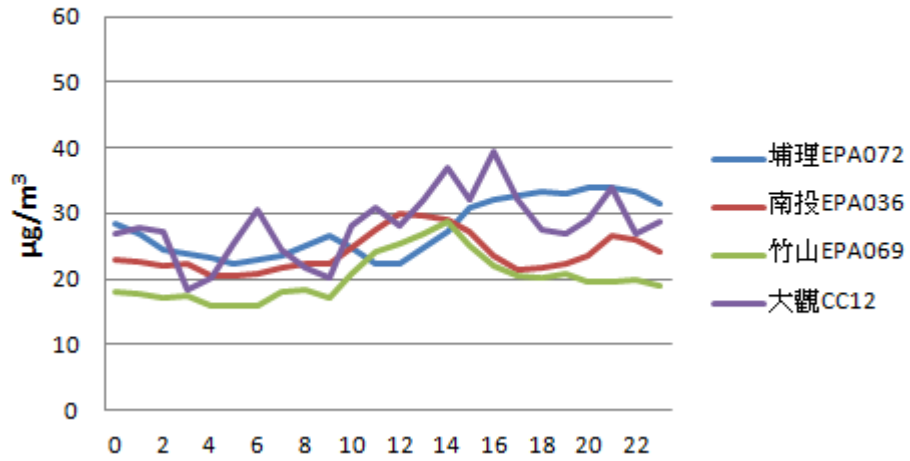

日平均趨勢圖

PM_{2.5}八月份日平均趨勢圖

PM_{2.5}八月份日平均趨勢圖

PM_{2.5}九月份日平均趨勢圖

PM_{2.5}九月份日平均趨勢圖

PM_{2.5}十月份日平均趨勢圖

PM_{2.5}十月份日平均趨勢圖

小時平均趨勢圖

PM_{2.5}八月份小時平均趨勢圖

PM_{2.5}八月份小時平均趨勢圖

PM_{2.5}九月份小時平均趨勢圖

PM_{2.5}九月份小時平均趨勢圖

PM_{2.5}十月份小時平均趨勢圖

PM_{2.5}十月份小時平均趨勢圖