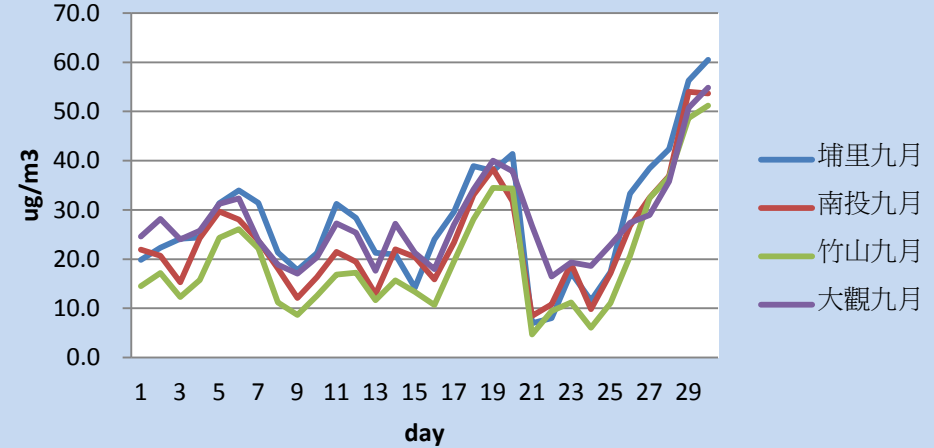

日平均趨勢圖

PM_{2.5}八月份日平均趨勢圖

PM_{2.5}八月份日平均趨勢圖

PM_{2.5}九月份日平均趨勢圖

PM_{2.5}九月份日平均趨勢圖

PM_{2.5}十月份日平均趨勢圖

PM_{2.5}十月份日平均趨勢圖

小時平均趨勢圖

PM_{2.5}八月份小時平均趨勢圖

PM_{2.5}八月份小時平均趨勢圖

PM_{2.5}九月份小時平均趨勢圖

PM_{2.5}九月份小時平均趨勢圖

PM_{2.5}十月份小時平均趨勢圖

PM_{2.5}十月份小時平均趨勢圖