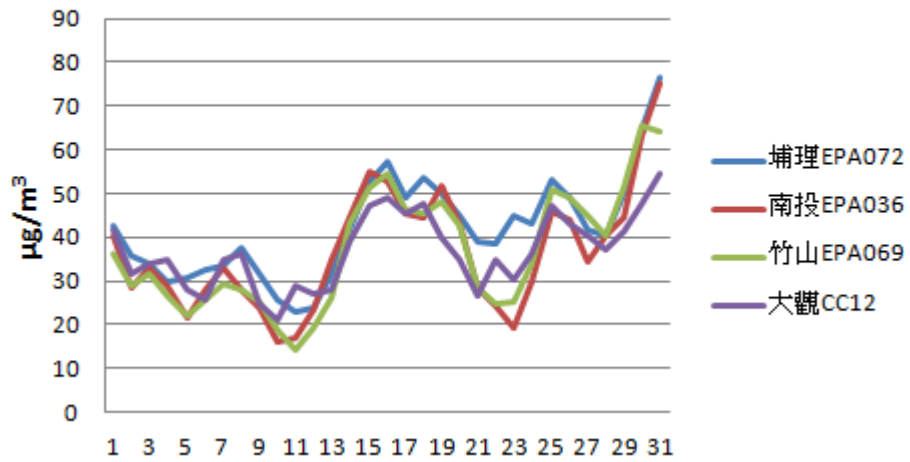

日平均趨勢圖

PM_{2.5}八月份日平均趨勢圖

PM_{2.5}八月份日平均趨勢圖

PM_{2.5}九月份日平均趨勢圖

PM_{2.5}九月份日平均趨勢圖

PM_{2.5}十月份日平均趨勢圖

PM_{2.5}十月份日平均趨勢圖

小時平均趨勢圖

PM_{2.5}八月份小時平均趨勢圖

PM_{2.5}八月份小時平均趨勢圖

PM_{2.5}九月份小時平均趨勢圖

PM_{2.5}九月份小時平均趨勢圖

PM_{2.5}十月份小時平均趨勢圖

PM_{2.5}十月份小時平均趨勢圖