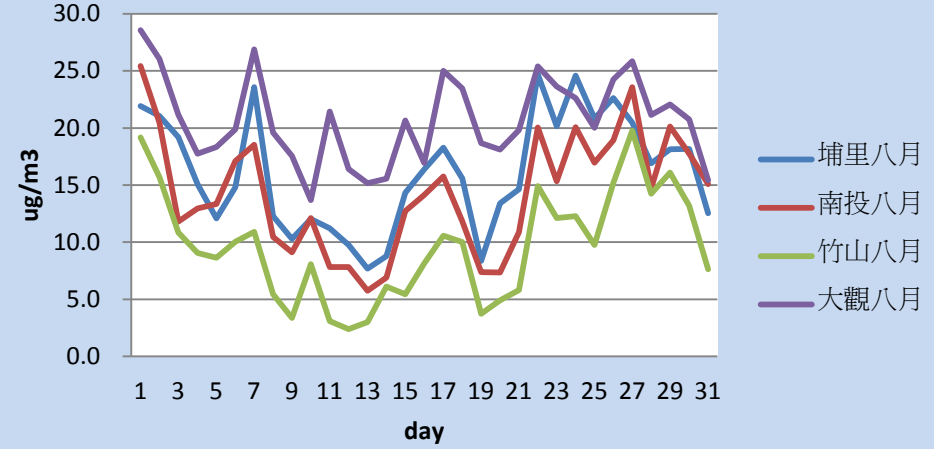

日平均趨勢圖

PM_{2.5}八月份日平均趨勢圖

PM_{2.5}八月份日平均趨勢圖

PM_{2.5}九月份日平均趨勢圖

PM_{2.5}九月份日平均趨勢圖

PM_{2.5}十月份日平均趨勢圖

PM_{2.5}十月份日平均趨勢圖

小時平均趨勢圖

PM_{2.5}八月份小時平均趨勢圖

PM_{2.5}八月份小時平均趨勢圖

PM_{2.5}九月份小時平均趨勢圖

PM_{2.5}九月份小時平均趨勢圖

PM_{2.5}十月份小時平均趨勢圖

PM_{2.5}十月份小時平均趨勢圖