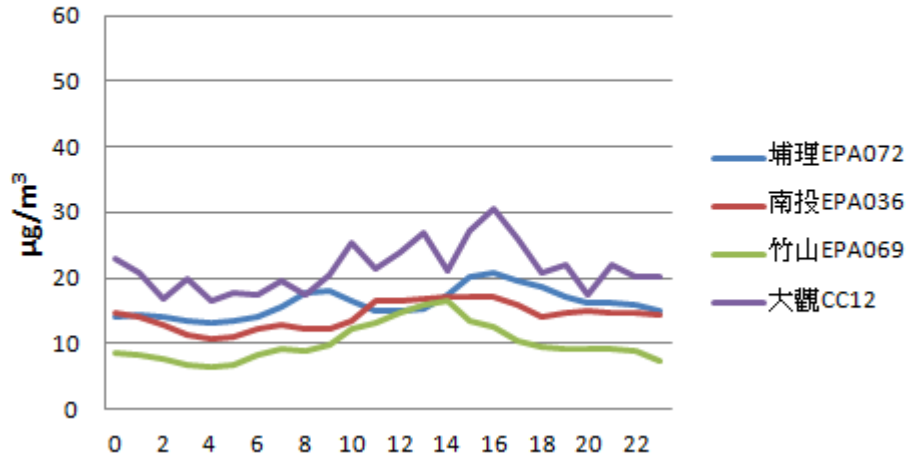

日平均趨勢圖

PM_{2.5}八月份日平均趨勢圖

PM_{2.5}八月份日平均趨勢圖

PM_{2.5}九月份日平均趨勢圖

PM_{2.5}九月份日平均趨勢圖

PM_{2.5}十月份日平均趨勢圖

PM_{2.5}十月份日平均趨勢圖

小時平均趨勢圖

PM_{2.5}八月份小時平均趨勢圖

PM_{2.5}八月份小時平均趨勢圖

PM_{2.5}九月份小時平均趨勢圖

PM_{2.5}九月份小時平均趨勢圖

PM_{2.5}十月份小時平均趨勢圖

PM_{2.5}十月份小時平均趨勢圖