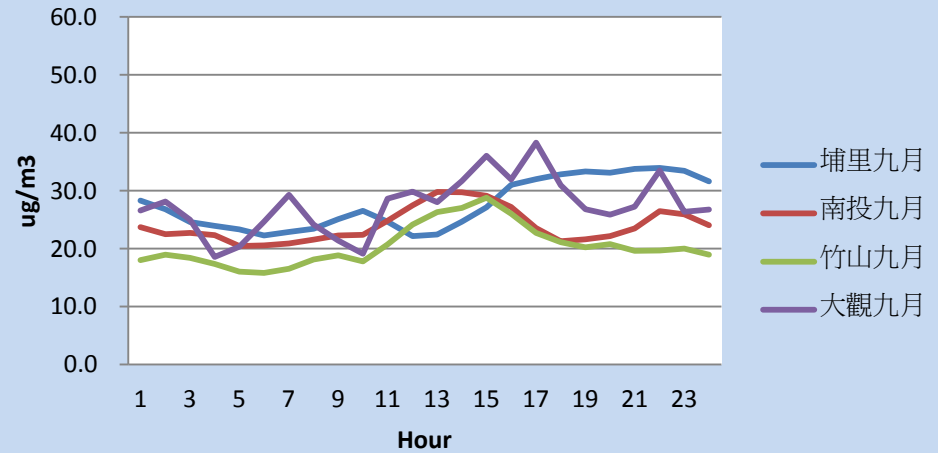

日平均趨勢圖

PM_{2.5}八月份日平均趨勢圖

PM_{2.5}八月份日平均趨勢圖

PM_{2.5}九月份日平均趨勢圖

PM_{2.5}九月份日平均趨勢圖

PM_{2.5}十月份日平均趨勢圖

PM_{2.5}十月份日平均趨勢圖

小時平均趨勢圖

PM_{2.5}八月份小時平均趨勢圖

PM_{2.5}八月份小時平均趨勢圖

PM_{2.5}九月份小時平均趨勢圖

PM_{2.5}九月份小時平均趨勢圖

PM_{2.5}十月份小時平均趨勢圖

PM_{2.5}十月份小時平均趨勢圖